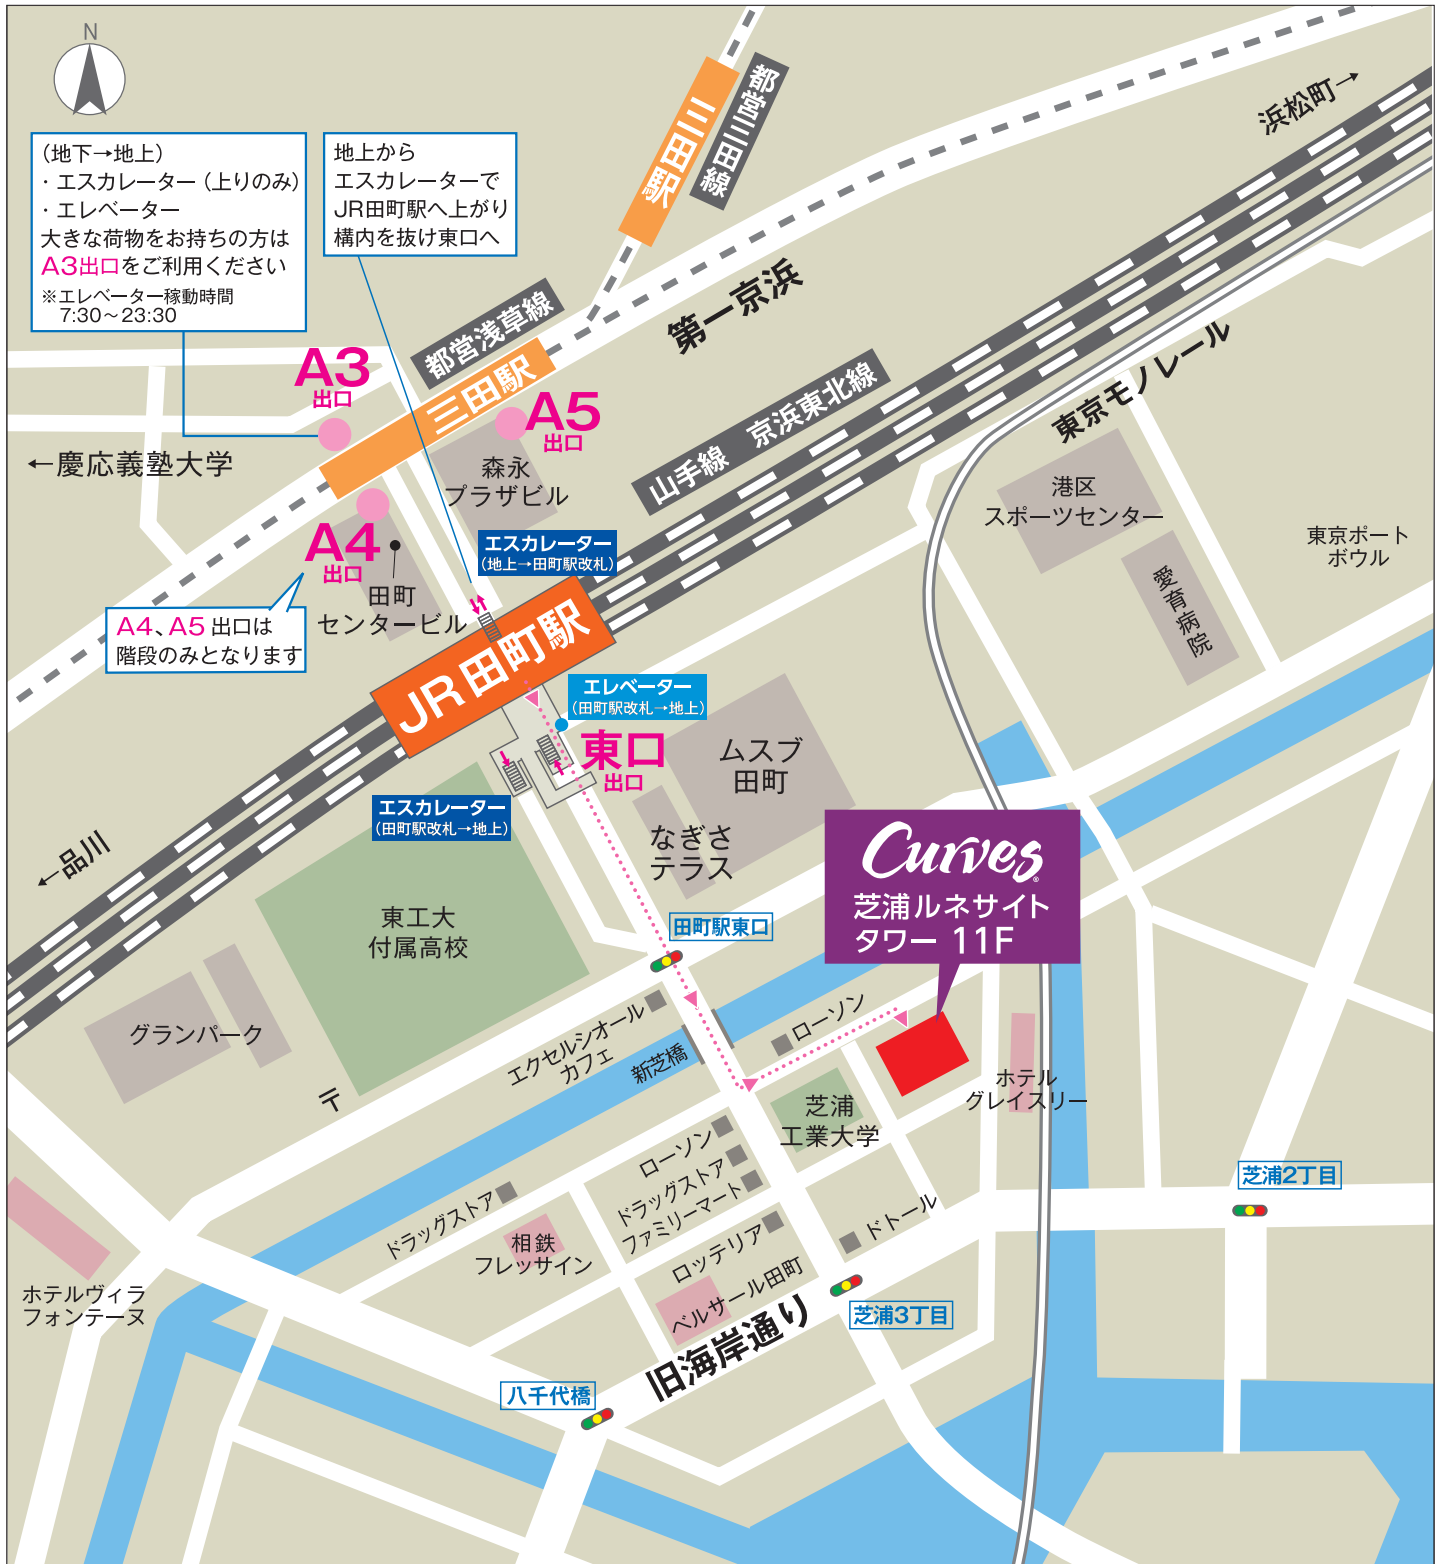

カーブスジャパン本社・研修センター アクセスマップ

(地下→地上)
 ・エスカレーター (上りのみ)
 ・エレベーター
 大きな荷物をお持ちの方は
A3出口をご利用ください
 ※エレベーター稼動時間
 7:30~23:30

地上から
 エスカレーターで
 JR田町駅へ上がり
 構内を抜け東口へ

A4、A5 出口は
 階段のみとなります

Curves
 芝浦ルネサイト
 タワー 11F

JR田町駅 より 徒歩4分
 都営浅草線 三田駅 より 徒歩 7分
 都営三田線 三田駅 より 徒歩 10分

〒108-0023
 【住所】 東京都港区芝浦3-9-1 芝浦ルネサイトタワー11F

【電話番号】 03-5418-9900 【FAX番号】 03-3455-9122